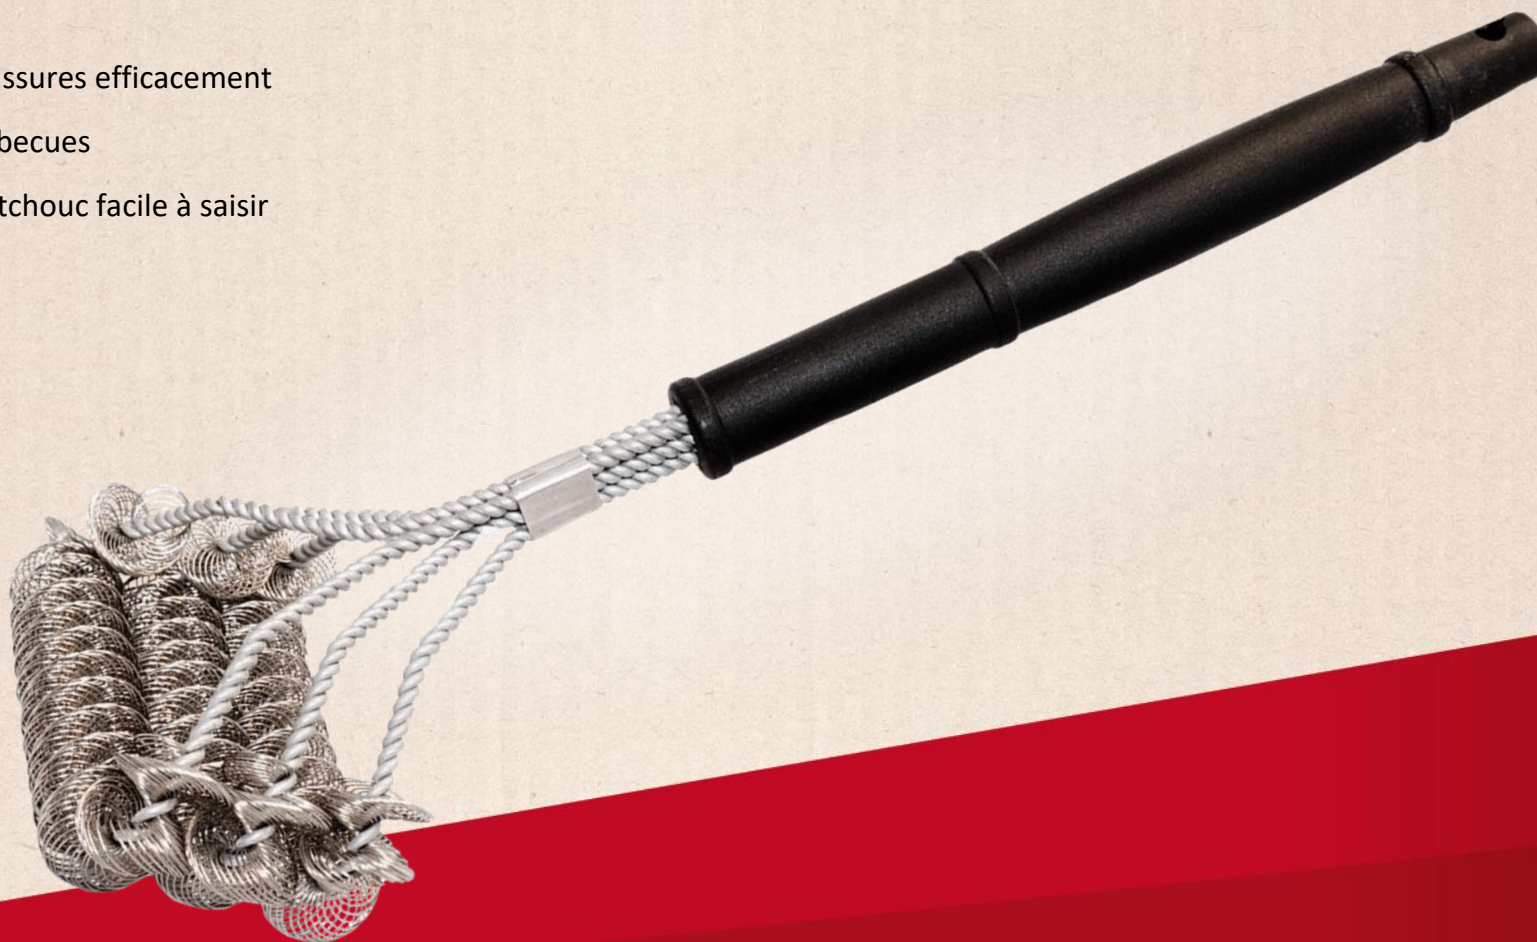

- 3 têtes de nettoyage en acier inoxydable en forme de spirales
- Elimine graisses et salissures efficacement
- Adapté à tous vos barbecues
- Long manche en caoutchouc facile à saisir

Dimension du produit
ca. 45 x 16 x 7 cm

Unité d'emballage
24 Stück

EAN
4260739320244

Tarif TTC (pièce)
9,99 €