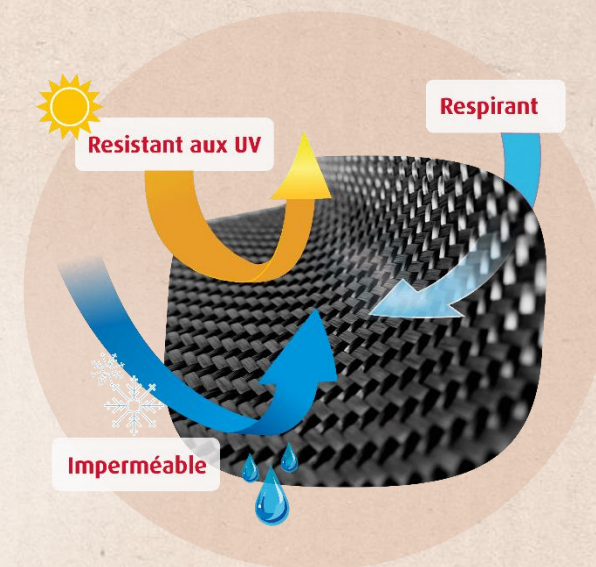

Dimension du produit
env. 29 x 2,5 x 9 cm

Unité d'emballage
14 pièces

EAN
4260739320589

Tarif TTC
8,29 €

- Housse de protection aux mesures de Ryde, Bolton 2 et Mercury électrique
- Adapté aux barbecues de dimension 88 x 65 x 80 cm
- Légère et durable
- **Imperméable** – revêtement déperlant, intérieur enduit en polyuréthane
- **Résistant aux UV** – excellente protection contre la décoloration (Level 6)
- **Respirant** – circulation constante de l'air grâce à 6 œillets de ventilations
- **Résistant à la déchirure** - tissage épais en polyester 600 D
- **Résistant au froid**
- **Pratique** – bandes velcro sur les côtés pour maintenir la housse en place